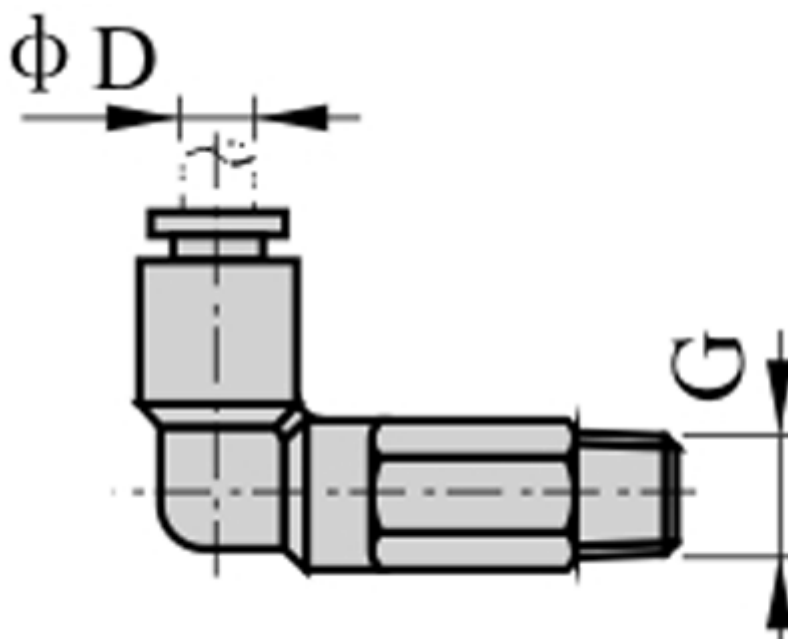

Varenummer: 58EPLL604
Beskrivelse: Fitting EPLL604 lang vinkel
udvendig gevind 1/2", slangediameter 6

Mål

D = 6
Gevind = 1/2"